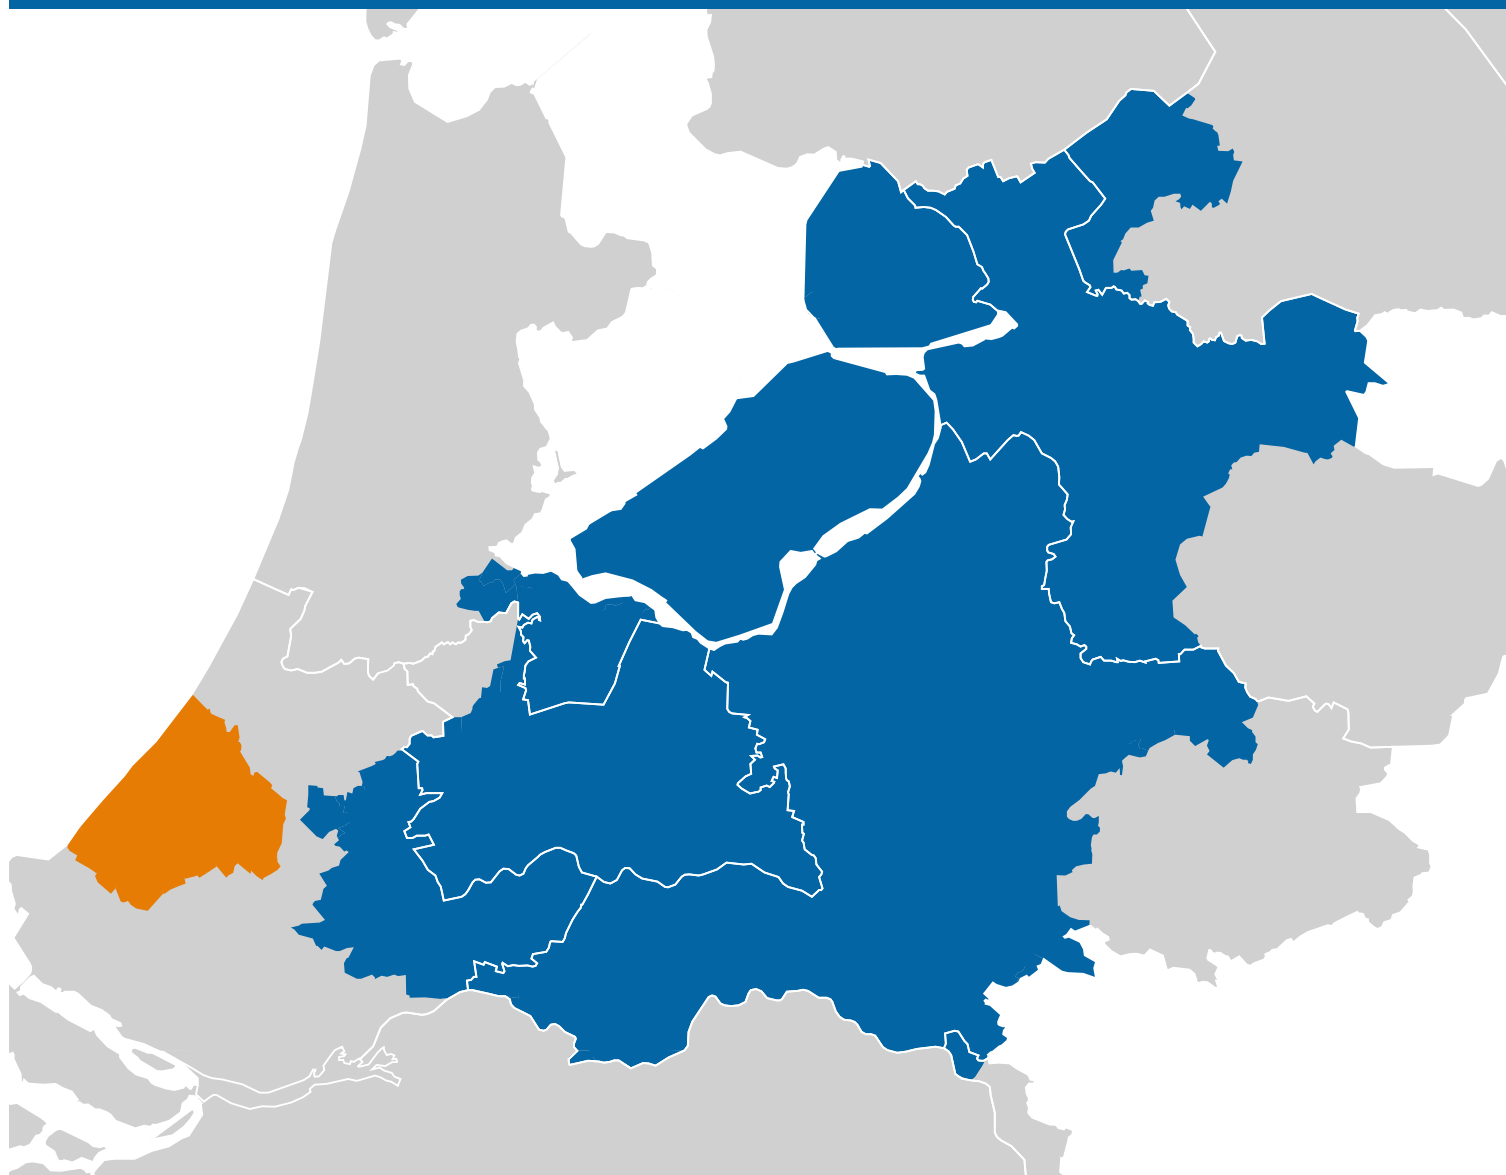

Werkgebied InteraktContour arbeidsre-integratie

● Op aanvraag, geen UWV-trajecten

arbeid@interaktcontour.nl
085 - 401 47 63

InteraktContour
VERDER MET HERSENLETSEL